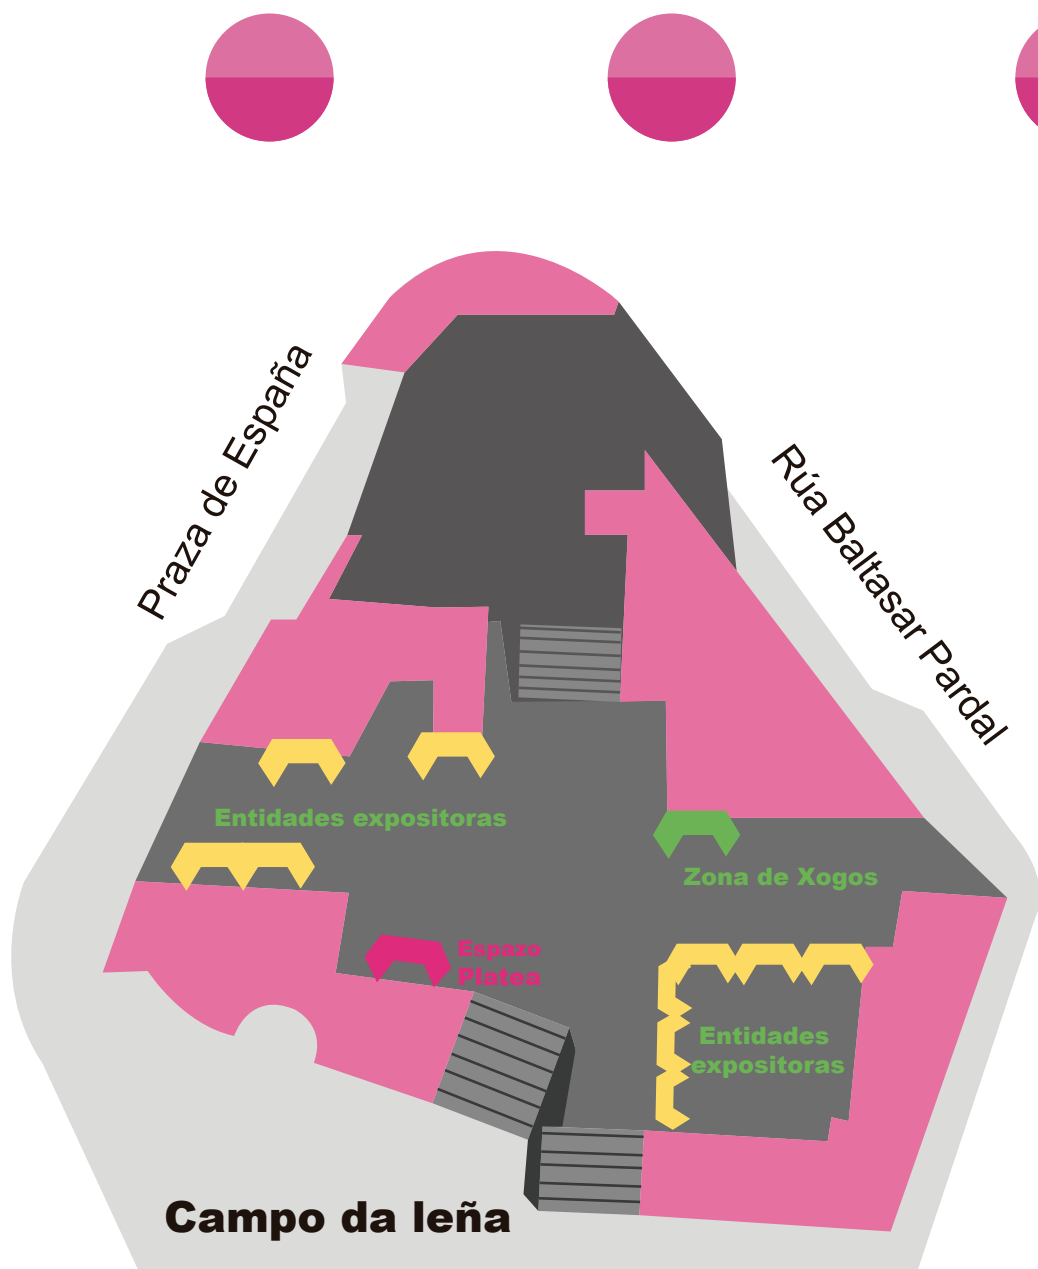

SÁBADO 4 DE MAIO

ESPAZO DE XOGOS

11:00-14:00/16:00-20:00 Bloques Xigantes de Cartón estilo LEGO.
Zona libre de acceso.

11:30 Obradoiro con paus de xeado.

12:30 Obradoiro de creación de moda sustentable "Stencil Textil".

18:30 Obradoiro de saúde integral para toda a familia.
Xogos cognitivos.

Espazo Platea

11:30 Mesa coloquio "A economía social unha forma diferente de empender". **Participan:** Espazo Coop Unión de Cooperativas Galegas, AESGAL (Asociación Empresarial de Sociedades Laborales de Galicia) e Plano Pementa Cooperativa de Educación Creación Artística e Xestión Cultural.