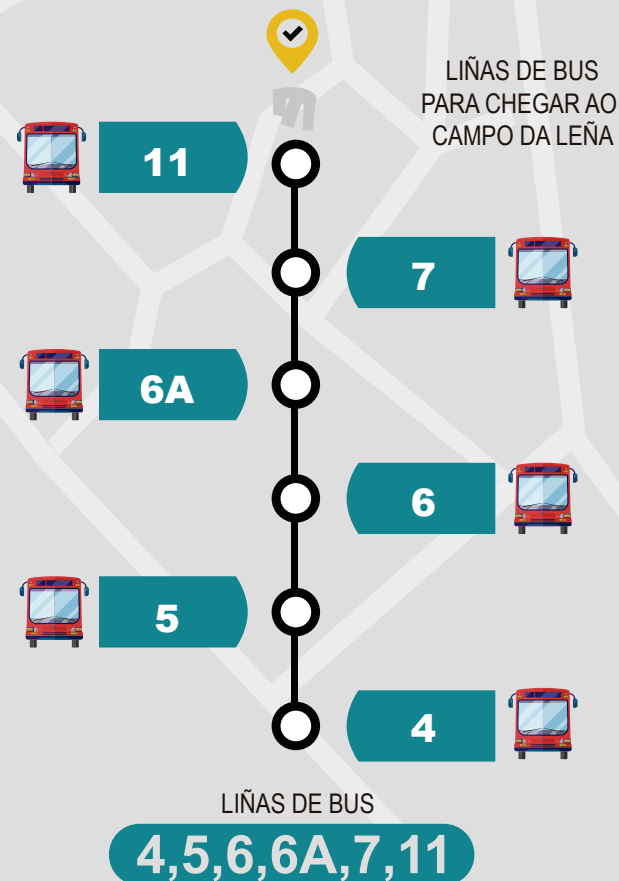

CAMPO DA LEÑA

(PRAZA ESPAÑA)

PARA MÁIS INFORMACIÓN:

<http://www.coruna.gal/empleo/es/detalle/el-proximo-4-de-mayo-se-celebrara-la-ii-feria-de-economia-social/suceso/1453694840890>

REDES SOCIALES

<https://www.facebook.com/emprendementocoruna/?ref=bookmarks>
https://www.facebook.com/corunaempleo/?epa=SEARCH_BOX
<https://twitter.com/corunaempleo?lang=es>